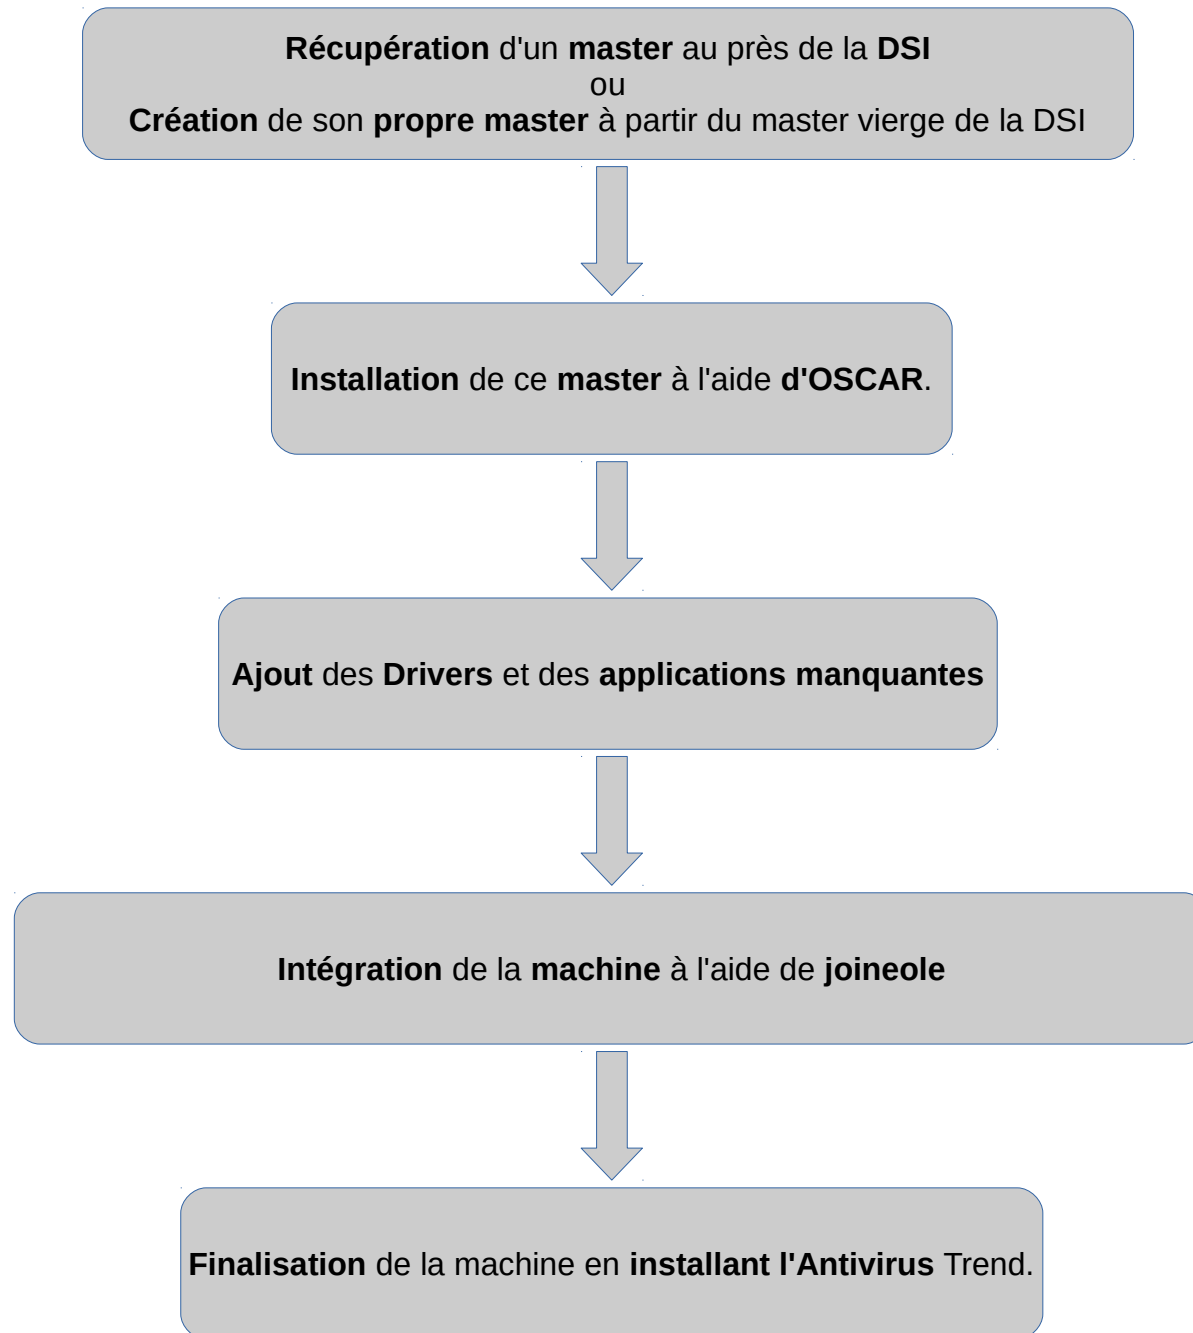

Les autres solutions du réseau pédagogique :

- Préparation d'un poste sur le réseau pédagogique