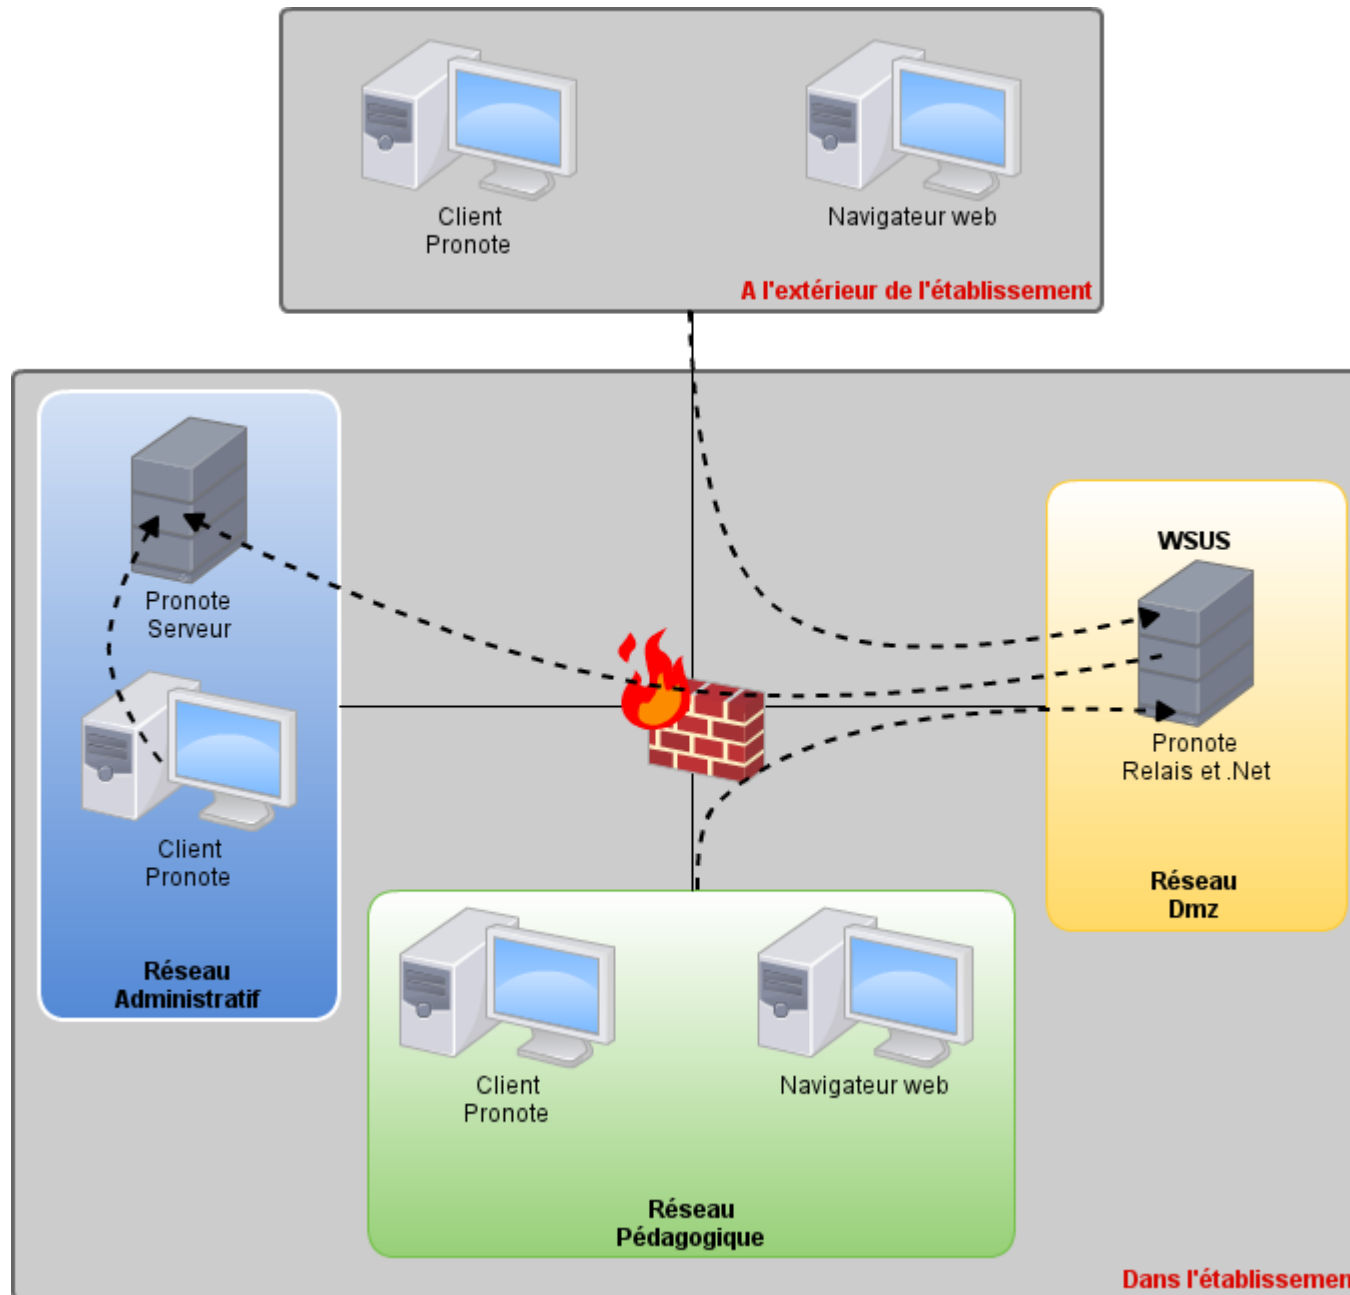

Les autres solutions du réseau pédagogique :
- Fonctionnement du réseau Pronote

Dans l'établissement